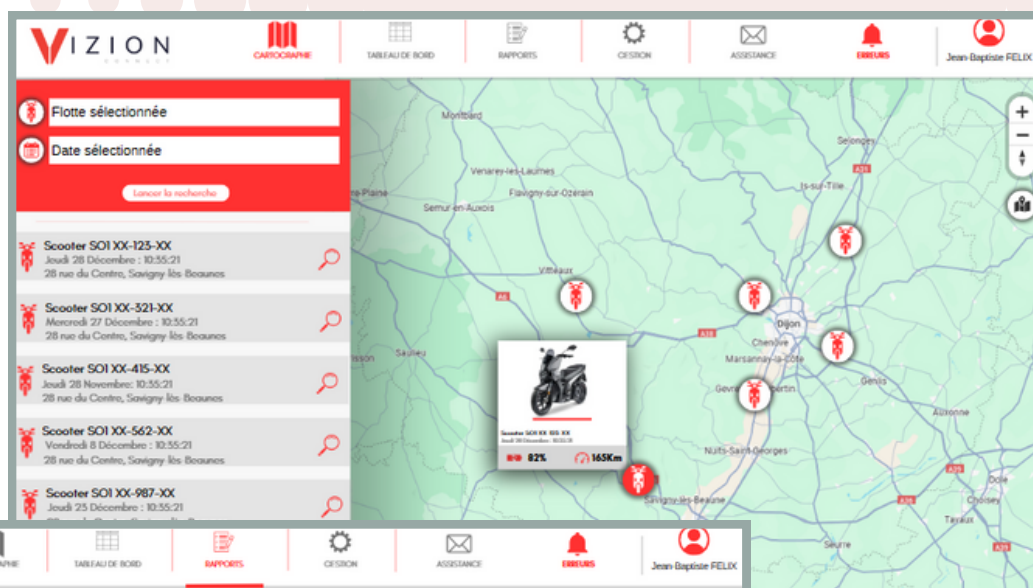

## #1 Système de géolocalisation

- **Vision temps** réel sur cartographie
- Tableau de bord
- **Rapport de trajet** sur cartographie
- Gestion des entretiens

## #3 Système d'autopartage

- **Service de motobike-sharing**
- **Gestion de réservation** des véhicules
- Solution d'identification conducteur

# #4 Une plateforme innovante sur PC et smartphone

Accès tableau de bord VIZION CONNECT

Mise à disposition d'un accès smartphone pour accéder à l'utilisation du véhicule avec réservation